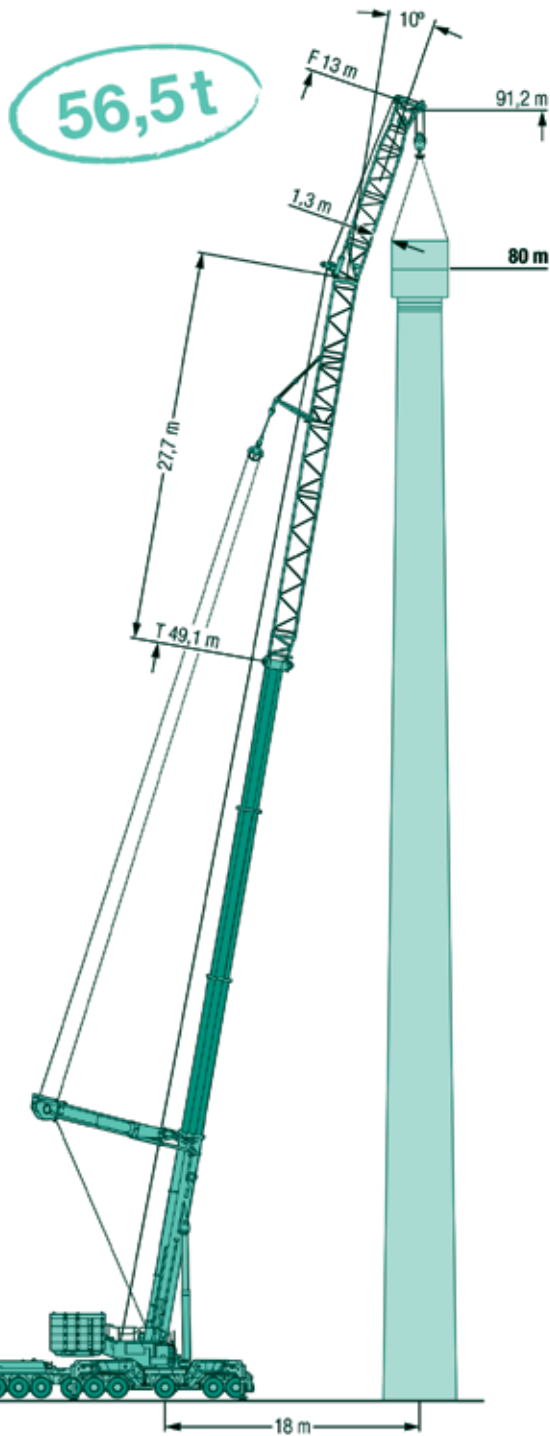

800T ALL TERRAIN

WORKING RANGE - T

LIEBHERR

LTM1750-9.1

800T ALL TERRAIN

RATED LIFTED CAPACITY - T

Reach (m)	Rated Lifted Capacity (T)											
	16,3m	21,8m	27,2m	32,7m	38,2m	43,7m	49,1m	50,1m	51m	52m		
3	800	268,9	268,9	268,9								3
3,5	416,4	268,9	268,9	268,9								3,5
4	362,2	268,9	268,9	268,9	268							4
4,5	331,5	268,9	268,9	268,9	266,6	193,4						4,5
5	312,3	268,9	268,9	267,6	265,3	186,3						5
6	282,3	268,9	268,9	264	260,7	171,3	144,7					6
7	266,1	266,1	267,1	260,3	239,3	156,9	134,8	114,1	110,6	102,5	99,7	7
8	246,7	246,7	246,8	243,8	217,7	146,3	125,2	107,6	104,5	97,6	94,3	8
9	227,5	227,5	227,4	223,2	197,7	136,3	117,3	101	98,5	92,7	88,8	9
10	210,9	210,9	210,9	203,3	183,9	126,3	110,6	95,3	92,8	87,9	83,3	10
11	196,4	196,4	196,4	190,2	170,9	117,9	103,8	90,7	88,4	84,2	79,1	11
12	183,7	183,7	183,7	178,6	157,9	111,6	97	86,1	84,1	80,6	75,3	12
14	162,3	162,3	162,3	155,6	138,7	99,2	87,5	77,1	75,5	73,4	67,7	14
16			145	137,7	123,7	88,6	79	70,5	68,9	67,2	61,2	16
18			130,8	123,8	109	80,5	71	64,5	63,3	62	56,3	18
20			106,6	112,1	98,9	73,3	65,7	58,5	57,7	56,7	51,5	20
22				102,6	89,3	67	60,3	54,5	53,5	52,4	47,2	22
24				94,9	81,3	62,3	54,9	50,8	49,9	49	44,1	24
26					74,9	57,6	50,6	47	46,3	45,6	41	26
28					69	53,7	46,9	43,4	42,8	42,3	37,9	28
30					64,3	50,5	43,3	40,6	39,9	39,2	35,1	30
32						47,4	40	38,1	37,5	37	32,9	32
34						45,1	37,4	35,5	35,1	34,7	30,8	34
36						43	35,3	33,2	32,8	32,4	28,8	36
38							33,4	31,3	30,9	30,4	26,9	38
40							32	29,5	29,2	28,8	25,4	40
42								30,9	27,7	27,5	24	42
44										27,3	22,6	44
46									24,7	24,6	21,5	46
48												48

WIND TURBINE APPLICATIONS

LIEBHERR

LTM1750-9.1

800T ALL TERRAIN

WIND TURBINE APPLICATIONS

**TYV23E3F
TYV23E3NZF**

TYV23EN

S3391