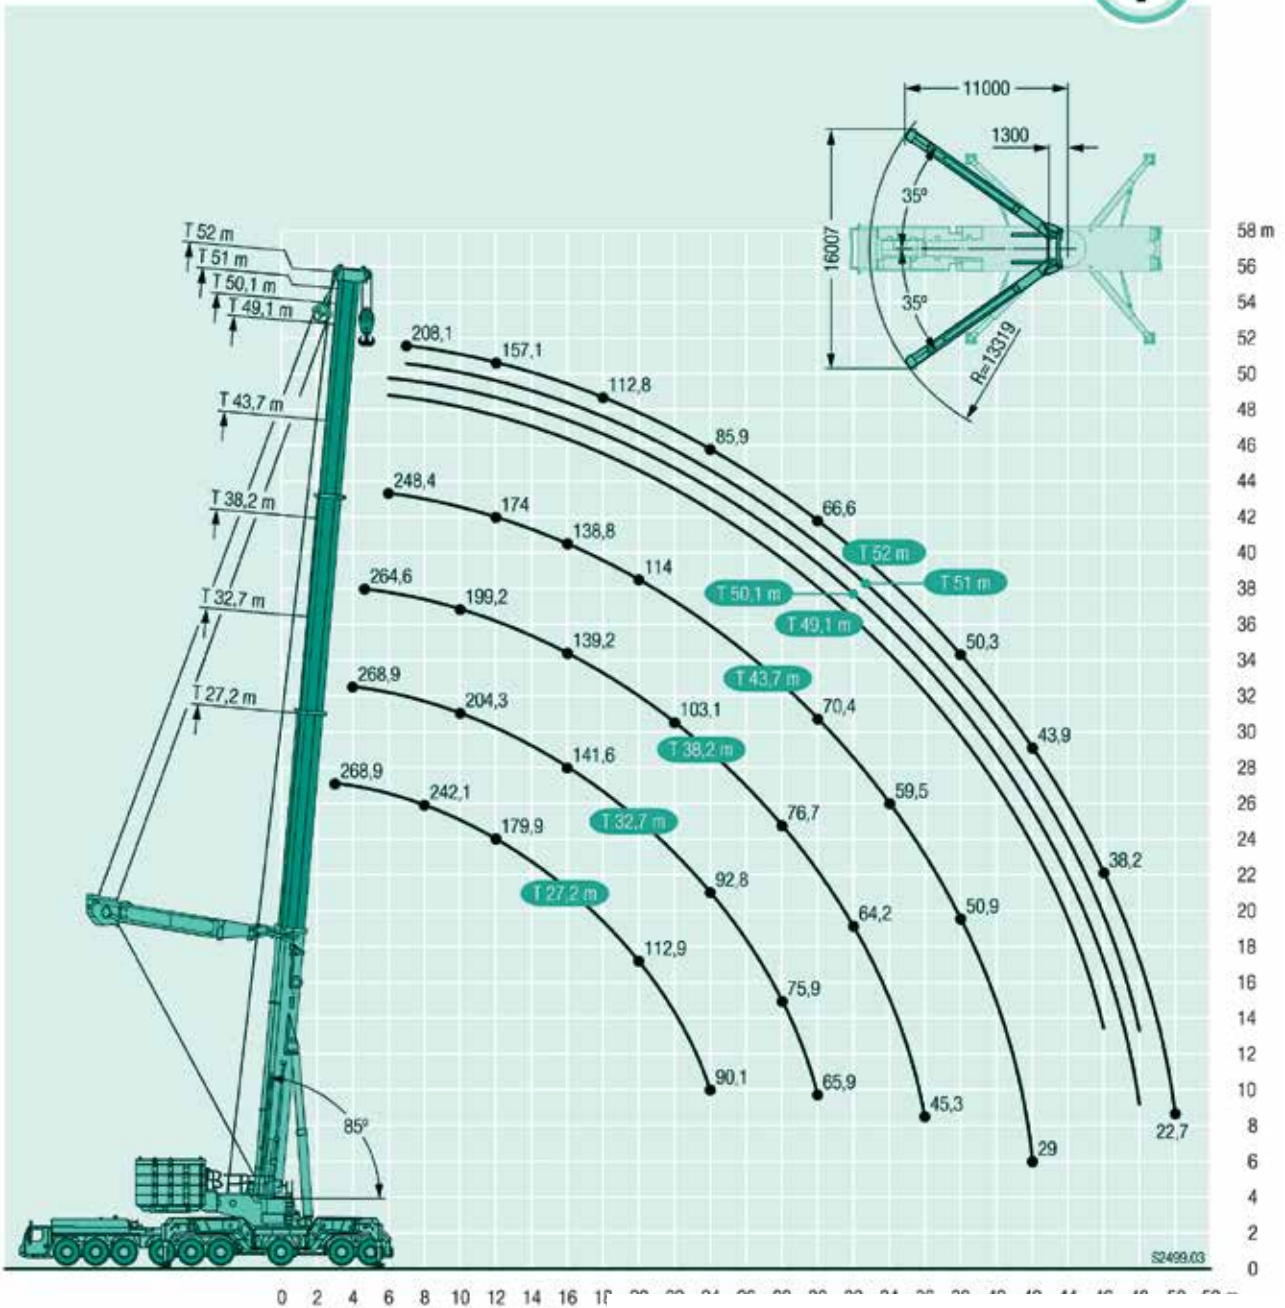

* = 11

LIEBHERR

LTM1750-9.1

800T ALL TERRAIN

WORKING RANGE - TY

LIEBHERR

LTM1750-9.1

800T ALL TERRAIN

RATED LIFTED CAPACITY - TY 35°

	27,2 m	32,7 m	38,2 m	43,7 m	49,1 m	50,1 m	51 m	52 m	
3	268,9								3
3,5	268,9								3,5
4	268,9	268,9							4
4,5	268,9	268,9	264,6						4,5
5	268,9	268,9	265,3						5
6	268,9	267,5	260,8	248,4	224,1	222,2			6
7	263,5	256,5	249,7	240	214	214,4	207,3	208,1	7
8	242,1	237,2	230,5	229	203,6	203	197,9	197,4	8
9	223,6	219,6	213,9	212,6	193,1	191,5	188,6	186,6	9
10	207,6	204,3	199,2	198,1	182,2	180,7	178,9	176,3	10
11	193	190,7	186,3	185,4	171,3	170,2	168,8	166,7	11
12	179,9	178,8	174,8	174	160,4	159,8	158,8	157,1	12
14	158	158,3	155,3	154,7	140,5	139,4	138,9	138,1	14
16	140,1	141,6	139,2	138,8	127,3	126,6	125,7	124,5	16
18	125,3	127,1	125,6	125,4	114,1	113,8	113,5	112,8	18
20	112,9	114,8	114,2	114	102,7	102,4	102,1	101,5	20
22	101	103,5	103,1	102,8	94,9	94,2	93,7	92,8	22
24	90,1	92,8	93,1	93	87,2	86,8	86,5	85,9	24
26		83,7	84,5	84,6	79,4	79,4	79,4	79	26
28		75,9	76,7	77,1	72,6	72	72,3	72,2	28
30		65,9	70	70,4	67,8	67,5	67,2	66,6	30
32			64,2	64,6	63	62,9	62,8	62,3	32
34			59	59,5	58,2	58,3	58,4	58,1	34
36			45,3	54,9	54,2	54	54,1	53,9	36
38				50,9	50,6	50,7	50,7	50,3	38
40				46,3	46,9	47,1	47,3	47,2	40
42				29	43,6	43,8	44	43,9	42
44					40,7	40,9	41	41	44
46					33,8	37,4	38,3	38,2	46
48						25,6	31,1	34,3	48
50								22,7	50