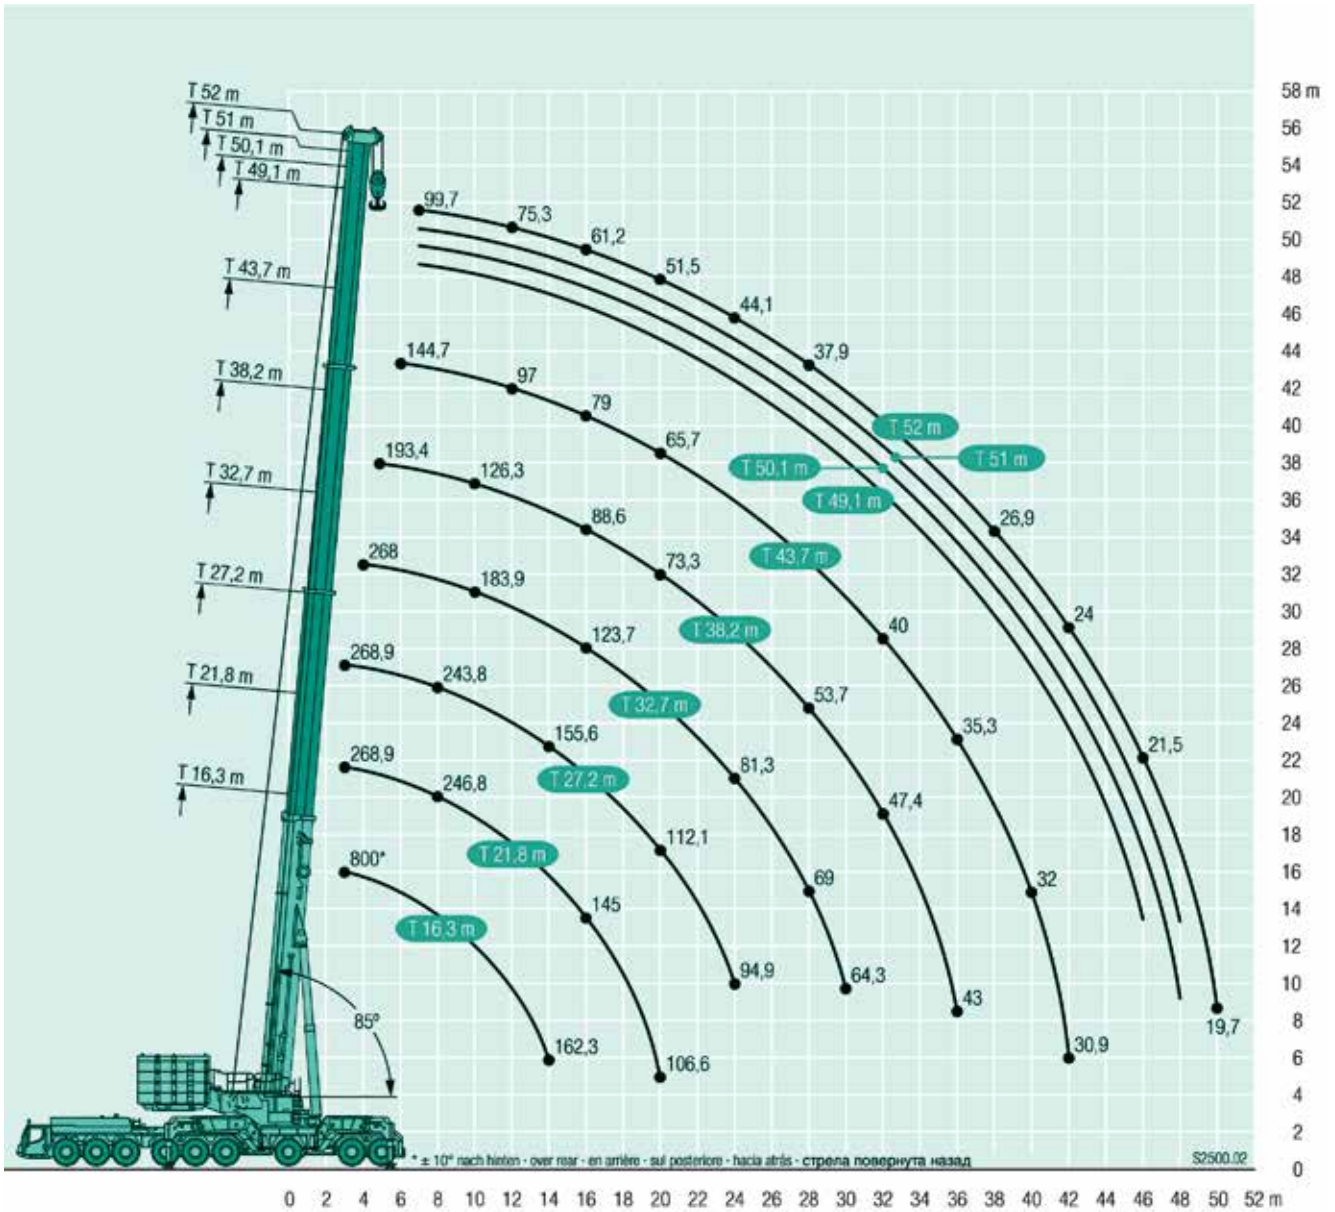

LIEBHERR

LTM1750-9.1

800t All Terrain

TRUST

Focus on safety.

Sleep better knowing that our commitment to the safety of everyone involved is unmatched in the industry.

LIEBHERR

LTM1750-9.1

800T ALL TERRAIN

WORKING RANGE - T

LIEBHERR

LTM1750-9.1

800T ALL TERRAIN

RATED LIFTED CAPACITY - T

Reach (m)	Rated Lifted Capacity (T)											
	16,3m	21,8m	27,2m	32,7m	38,2m	43,7m	49,1m	50,1m	51m	52m		
3	800	268,9	268,9	268,9								3
3,5	416,4	268,9	268,9	268,9								3,5
4	362,2	268,9	268,9	268,9	268							4
4,5	331,5	268,9	268,9	268,9	266,6	193,4						4,5
5	312,3	268,9	268,9	267,6	265,3	186,3						5
6	282,3	268,9	268,9	264	260,7	171,3	144,7					6
7	266,1	266,1	267,1	260,3	239,3	156,9	134,8	114,1	110,6	102,5	99,7	7
8	246,7	246,7	246,8	243,8	217,7	146,3	125,2	107,6	104,5	97,6	94,3	8
9	227,5	227,5	227,4	223,2	197,7	136,3	117,3	101	98,5	92,7	88,8	9
10	210,9	210,9	210,9	203,3	183,9	126,3	110,6	95,3	92,8	87,9	83,3	10
11	196,4	196,4	196,4	190,2	170,9	117,9	103,8	90,7	88,4	84,2	79,1	11
12	183,7	183,7	183,7	178,6	157,9	111,6	97	86,1	84,1	80,6	75,3	12
14	162,3	162,3	162,3	155,6	138,7	99,2	87,5	77,1	75,5	73,4	67,7	14
16			145	137,7	123,7	88,6	79	70,5	68,9	67,2	61,2	16
18			130,8	123,8	109	80,5	71	64,5	63,3	62	56,3	18
20			106,6	112,1	98,9	73,3	65,7	58,5	57,7	56,7	51,5	20
22				102,6	89,3	67	60,3	54,5	53,5	52,4	47,2	22
24				94,9	81,3	62,3	54,9	50,8	49,9	49	44,1	24
26					74,9	57,6	50,6	47	46,3	45,6	41	26
28					69	53,7	46,9	43,4	42,8	42,3	37,9	28
30					64,3	50,5	43,3	40,6	39,9	39,2	35,1	30
32						47,4	40	38,1	37,5	37	32,9	32
34						45,1	37,4	35,5	35,1	34,7	30,8	34
36						43	35,3	33,2	32,8	32,4	28,8	36
38							33,4	31,3	30,9	30,4	26,9	38
40							32	29,5	29,2	28,8	25,4	40
42								30,9	27,7	27,5	24	42
44										27,3	22,6	44
46									24,7	24,6	21,5	46
48												48

* = 11

LIEBHERR

LTM1750-9.1

800T ALL TERRAIN

WORKING RANGE - TY

LIEBHERR

LTM1750-9.1

800T ALL TERRAIN