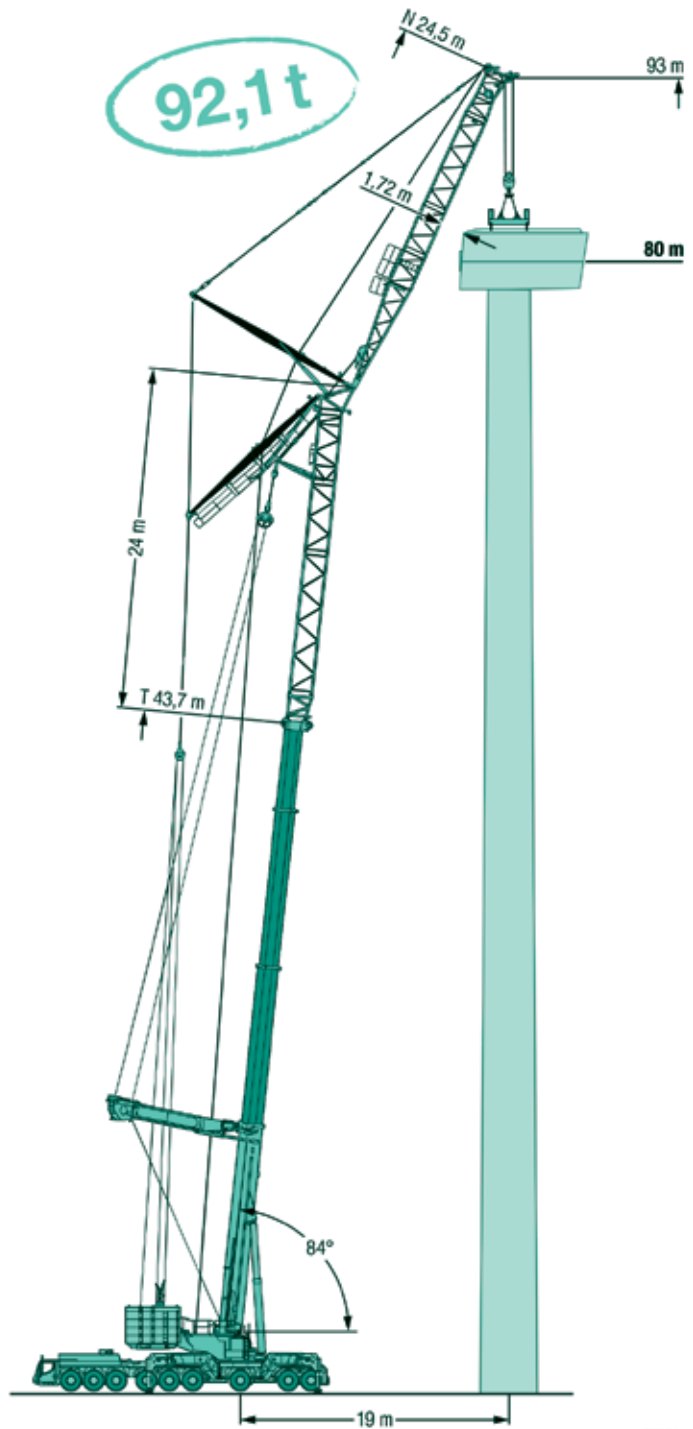

800T ALL TERRAIN

WORKING RANGE - T

LIEBHERR

LTM1750-9.1

800T ALL TERRAIN

RATED LIFTED CAPACITY - T

Reach (m)	Rated Lifted Capacity (T)											
	16,3m	21,8m	27,2m	32,7m	38,2m	43,7m	49,1m	50,1m	51m	52m		
3	800	268,9	268,9	268,9								3
3,5	416,4	268,9	268,9	268,9								3,5
4	362,2	268,9	268,9	268,9	268							4
4,5	331,5	268,9	268,9	268,9	266,6	193,4						4,5
5	312,3	268,9	268,9	267,6	265,3	186,3						5
6	282,3	268,9	268,9	264	260,7	171,3	144,7					6
7	266,1	266,1	267,1	260,3	239,3	156,9	134,8	114,1	110,6	102,5	99,7	7
8	246,7	246,7	246,8	243,8	217,7	146,3	125,2	107,6	104,5	97,6	94,3	8
9	227,5	227,5	227,4	223,2	197,7	136,3	117,3	101	98,5	92,7	88,8	9
10	210,9	210,9	210,9	203,3	183,9	126,3	110,6	95,3	92,8	87,9	83,3	10
11	196,4	196,4	196,4	190,2	170,9	117,9	103,8	90,7	88,4	84,2	79,1	11
12	183,7	183,7	183,7	178,6	157,9	111,6	97	86,1	84,1	80,6	75,3	12
14	162,3	162,3	162,3	155,6	138,7	99,2	87,5	77,1	75,5	73,4	67,7	14
16			145	137,7	123,7	88,6	79	70,5	68,9	67,2	61,2	16
18			130,8	123,8	109	80,5	71	64,5	63,3	62	56,3	18
20			106,6	112,1	98,9	73,3	65,7	58,5	57,7	56,7	51,5	20
22				102,6	89,3	67	60,3	54,5	53,5	52,4	47,2	22
24				94,9	81,3	62,3	54,9	50,8	49,9	49	44,1	24
26					74,9	57,6	50,6	47	46,3	45,6	41	26
28					69	53,7	46,9	43,4	42,8	42,3	37,9	28
30					64,3	50,5	43,3	40,6	39,9	39,2	35,1	30
32						47,4	40	38,1	37,5	37	32,9	32
34						45,1	37,4	35,5	35,1	34,7	30,8	34
36						43	35,3	33,2	32,8	32,4	28,8	36
38							33,4	31,3	30,9	30,4	26,9	38
40							32	29,5	29,2	28,8	25,4	40
42								30,9	27,7	27,5	24	42
44										27,3	22,6	44
46									24,7	24,6	21,5	46
48												48

* = 11

LIEBHERR

LTM1750-9.1

800T ALL TERRAIN

WORKING RANGE - TY

LIEBHERR

LTM1750-9.1

800T ALL TERRAIN

LIEBHERR

LTM1750-9.1

800T ALL TERRAIN

WORKING RANGE - TYV23EN

LIEBHERR / LTM1750-9.1 800T ALL TERRAIN

LIEBHERR

LTM1750-9.1

800T ALL TERRAIN

WIND TURBINE APPLICATIONS

LIEBHERR

LTM1750-9.1

800T ALL TERRAIN

WIND TURBINE APPLICATIONS

**TYV23E3F
TYV23E3NZF**

TYV23EN

S3391