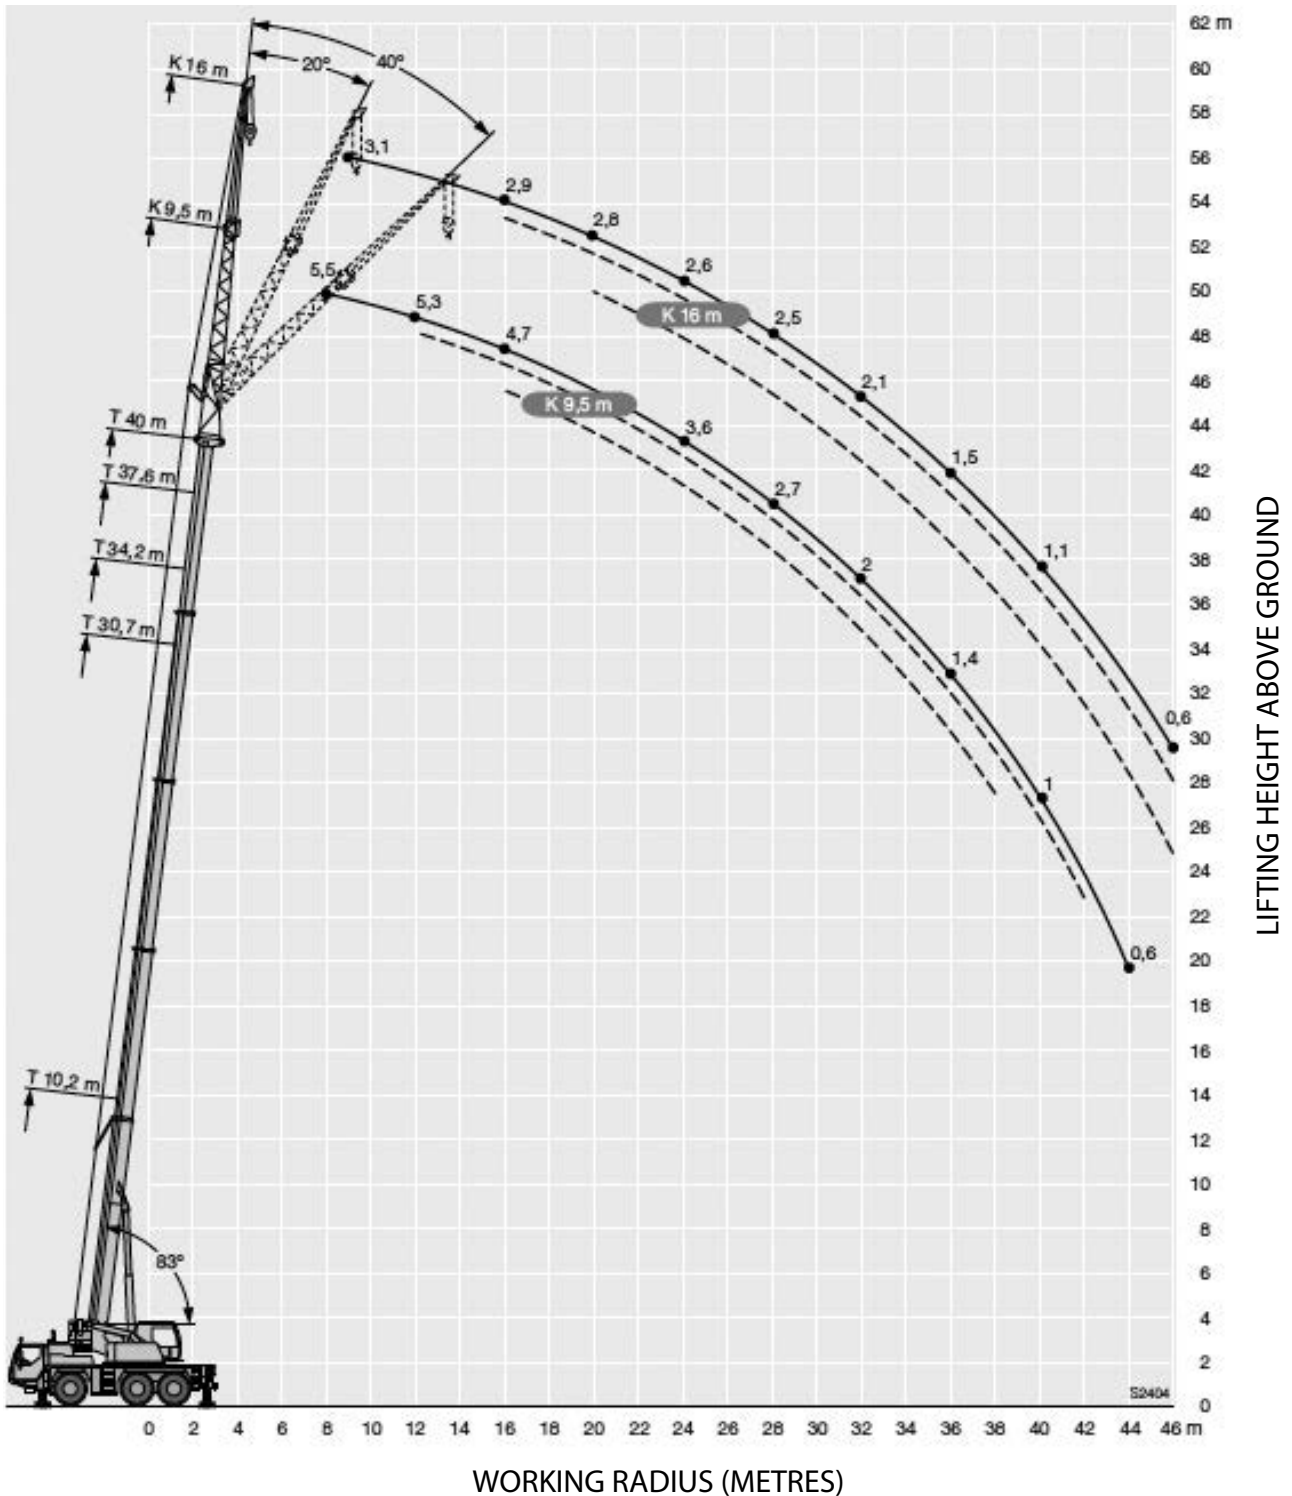

55 TONNE

Liebherr LTM1055-3.2 All Terrain

WORKING RANGE CHART - FLY JIB