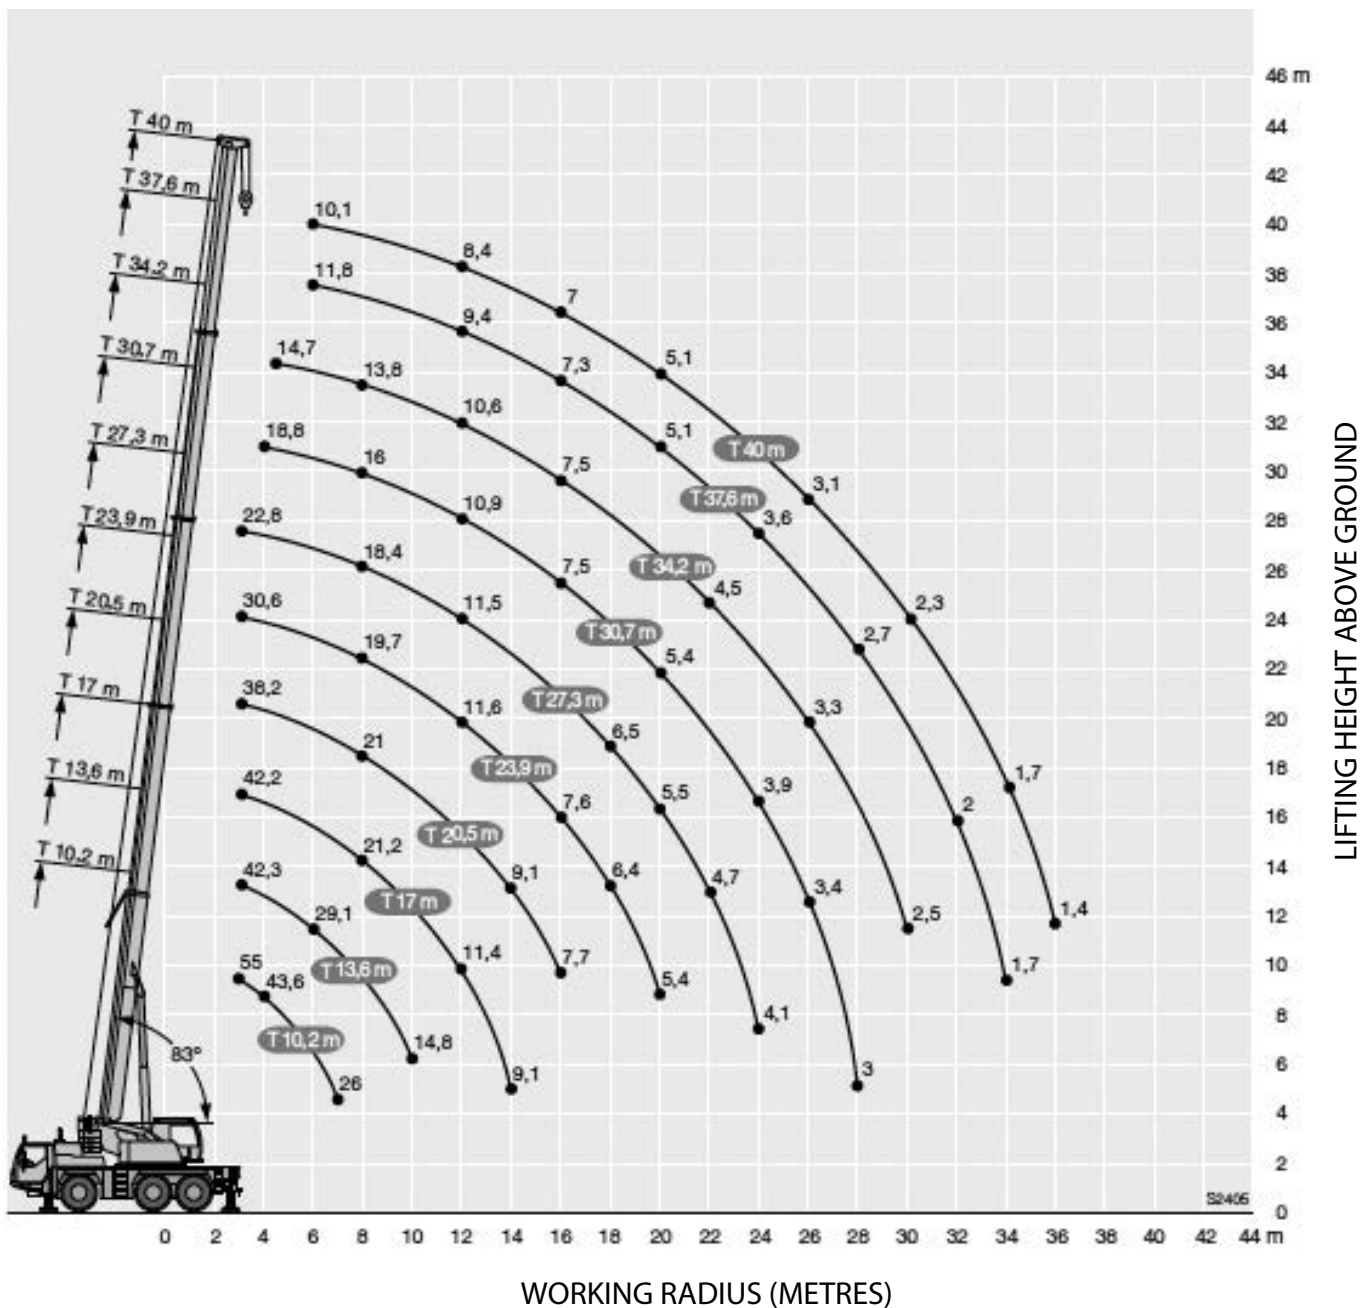

55 TONNE

Liebherr LTM1055-3.2 All Terrain

WORKING RANGE

RATED LIFTING CAPACITY

						EN								
		10,2 m	13,6 m	17 m	20,5 m	23,9 m	27,3 m	30,7 m	34,2 m	37,6 m	40 m			
m													m	
2,5	55												2,5	
2,7	53,4												2,7	
3	50,7	42,3	42,3	42,2	38,2	30,6	22,8						3	
3,5	47	42,3	42,2	42,1	37,8	30,9	23,2						3,5	
4	43,8	40,9	40,9	39,1	37	31	23,6	18,8					4	
4,5	40,3	37,5	37,5	36,1	34	30,7	23,8	19,1	14,7				4,5	
5	38,9	34,5	34,5	33,5	31,6	30,2	23,6	19,1	14,9				5	
6	31,7	28,9	29,1	29,5	28,7	27,3	22	18,4	15	11,8	10,1		6	
7	28	24,2	24,5	24,6	24,9	23,4	20,2	17,1	14,4	11,7	10,1		7	
8			21	21,2	21	19,7	18,4	16	13,8	11,3	9,9		8	
9			17,5	17,9	17,8	17	16,1	14,9	13	10,8	9,7		9	
10			14,8	15,2	15,1	14,8	14,4	13,6	12,3	10,3	9,3		10	
12				11,4	11,4	11,6	11,5	10,9	10,6	9,4	8,4		12	
14				9,1	9,1	9,3	9,1	9	8,7	8,5	7,7		14	
16					7,7	7,6	7,4	7,5	7,5	7,3	7		16	
18						6,4	6,5	6,3	6,3	6	6,1		18	
20						5,4	5,5	5,4	5,3	5,1	5,1		20	
22							4,7	4,6	4,5	4,3	4,2		22	
24							4,1	3,9	3,9	3,6	3,6		24	
26								3,4	3,3	3,1	3,1		26	
28								3	2,9	2,7	2,7		28	
30									2,5	2,3	2,3		30	
32										2	2		32	
34										1,7	1,7		34	
36											1,4		36	